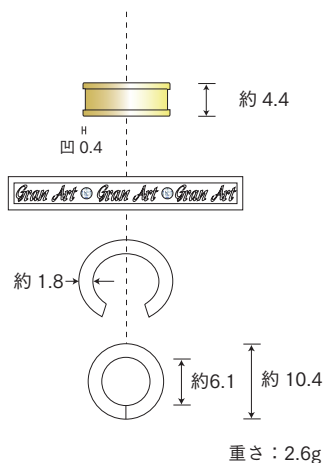

GA-RC6
(小)

名入れ文字数

アルファベットの大文字でそれぞれ横幅が少しずつ違いますが、大体一周12文字が目安です。

おすすめの鳥種 ※1
オカメ
ウロコ
コガネ

※1：個体差があるため、あくまで目安です。

※GA-RC6(小)については、ラジオペンチをご準備いただき、ペンチの先をビニールテープ等で保護した上で、リングをカシメてください。K18は傷つき易いため、くれぐれもご注意ください。ご自身の傷付けによる返品は致しかねます。

GA-RW10
(中)

名入れ文字数

アルファベットの大文字でそれぞれ横幅が少しずつ違いますが、大体片側7文字(計14文字)が目安です。

おすすめの鳥種 ※1
ズアカハネナガインコ
モモイロインコ
ヨウム

GA-RW12
(大)

名入れ文字数

アルファベットの大文字でそれぞれ横幅が少しずつ違いますが、大体片側8文字(計16文字)が目安です。

おすすめの鳥種 ※1
アオメキバタン
オオハナインコ
タイハクオウム

GA-RW13
(特大)

名入れ文字数

アルファベットの大文字でそれぞれ横幅が少しずつ違いますが、大体片側9文字(計18文字)が目安です。

おすすめの鳥種 ※1
オオバタン
コンゴウインコ

※GA-RW10(中)、GA-RW12(大)、GA-RW13(特大)については、付属の精密ドライバーを使って取り付けいただけます。

【フォントについて】

lydiancursiveBT	<i>Gran Art</i>	<i>Gran Art</i>	<i>Gran Art</i>	I II III IV V VI VII VIII IX X	♡ ☆ ♪
MSゴシック	Gran Art	Gran Art	Gran Art	I II III IV V VI VII VIII IX X	♡ ☆ ✨
times new roman	<i>Gran Art</i>	<i>Gran Art</i>	<i>Gran Art</i>	<i>I II III IV V VI VII VIII IX X</i>	