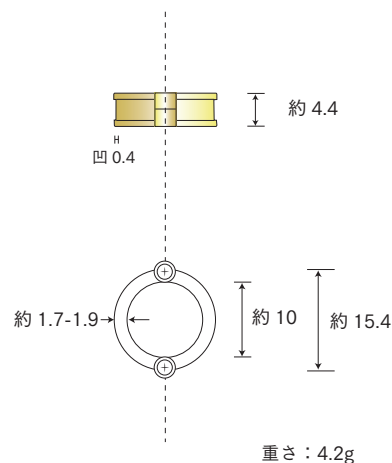

GA-RC6
(小)

名入れ文字数

アルファベットの大文字でそれぞれ横幅が少しずつ違いますが、大体一周12文字が目安です。

おすすめの鳥種 ※1
オカメ
ウロコ
コガネ

※1：個体差があるため、あくまで目安です。

※GA-RC6(小)については、ラジオペンチをご準備いただき、ペンチの先をビニールテープ等で保護した上で、リングをカシメてください。K18は傷つき易いため、くれぐれもご注意ください。ご自身の傷付けによる返品は致しかねます。

GA-RW10
(中)

名入れ文字数

アルファベットの大文字でそれぞれ横幅が少しずつ違いますが、大体片側7文字(計14文字)が目安です。

おすすめの鳥種 ※1
ズアカハネナガインコ
モモイロインコ
ヨウム

GA-RW12
(大)

名入れ文字数

アルファベットの大文字でそれぞれ横幅が少しずつ違いますが、大体片側8文字(計16文字)が目安です。

おすすめの鳥種 ※1
アオメキバタン
オオハナインコ
タイハクオウム

GA-RW13
(特大)

名入れ文字数

アルファベットの大文字でそれぞれ横幅が少しずつ違いますが、大体片側9文字(計18文字)が目安です。

おすすめの鳥種 ※1
オオバタン
コンゴウインコ

※GA-RW10(中)、GA-RW12(大)、GA-RW13(特大)については、付属の精密ドライバーを使って取り付けいただけます。

【フォントについて】

lydiancursiveBT	<i>Gran Art</i>	<i>Gran Art</i>	<i>Gran Art</i>	I II III IV V VI VII VIII IX X	♡ ☆ ♪
MSゴシック	Gran Art	Gran Art	Gran Art	I II III IV V VI VII VIII IX X	♡ ☆ ✨
times new roman	<i>Gran Art</i>	<i>Gran Art</i>	<i>Gran Art</i>	<i>I II III IV V VI VII VIII IX X</i>	