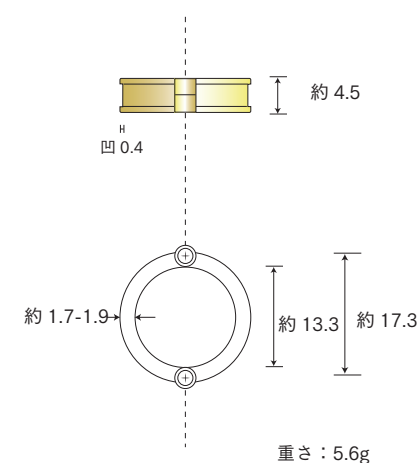

GA-RC6
(小)

名入れ文字数

アルファベットの大文字でそれぞれ横幅が少しずつ違いますが、大体一周12文字が目安です。

おすすめの鳥種 ※1
オカメ
ウロコ
コガネ

※1：個体差があるため、あくまで目安です。

※GA-RC6(小)については、ラジオペンチをご準備いただき、ペンチの先をビニールテープ等で保護した上で、リングをカシメてください。K18は傷つき易いため、くれぐれもご注意ください。ご自身の傷付けによる返品は致しかねます。

GA-RW10
(中)

名入れ文字数

アルファベットの大文字でそれぞれ横幅が少しずつ違いますが、大体片側7文字(計14文字)が目安です。

おすすめの鳥種 ※1
ズアカハネナガインコ
モモイロインコ
ヨウム

GA-RW12
(大)

名入れ文字数

アルファベットの大文字でそれぞれ横幅が少しずつ違いますが、大体片側8文字(計16文字)が目安です。

おすすめの鳥種 ※1
アオメキバタン
オオハナインコ
タイハクオウム

GA-RW13
(特大)

名入れ文字数

アルファベットの大文字でそれぞれ横幅が少しずつ違いますが、大体片側9文字(計18文字)が目安です。

おすすめの鳥種 ※1
オオバタン
コンゴウインコ

※GA-RW10(中)、GA-RW12(大)、GA-RW13(特大)については、付属の精密ドライバーを使って取り付けいただけます。

【フォントについて】

lydiancursiveBT	<i>Gran Art</i>	<i>Gran Art</i>	<i>Gran Art</i>	I II III IV V VI VII VIII IX X	♡ ☆ ♪
MSゴシック	Gran Art	Gran Art	Gran Art	I II III IV V VI VII VIII IX X	♡ ☆ ✨
times new roman	<i>Gran Art</i>	<i>Gran Art</i>	<i>Gran Art</i>	<i>I II III IV V VI VII VIII IX X</i>	