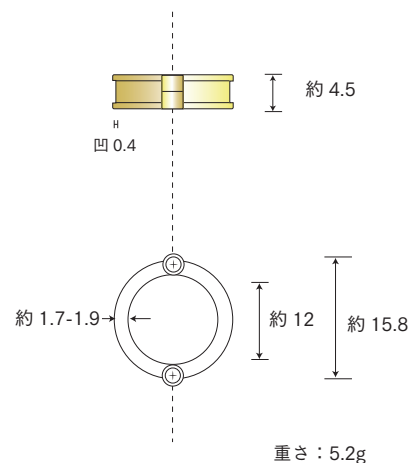

GA-RC6
(小)

名入れ文字数

アルファベットの大文字でそれぞれ横幅が少しずつ違いますが、大体一周12文字が目安です。

おすすめの鳥種 ※1
オカメ
ウロコ
コガネ

※1：個体差があるため、あくまで目安です。

※GA-RC6(小)については、ラジオペンチをご準備いただき、ペンチの先をビニールテープ等で保護した上で、リングをカシメてください。K18は傷つき易いため、くれぐれもご注意ください。ご自身の傷付けによる返品は致しかねます。

GA-RW10
(中)

名入れ文字数

アルファベットの大文字でそれぞれ横幅が少しずつ違いますが、大体片側7文字(計14文字)が目安です。

おすすめの鳥種 ※1
ズアカハネナガインコ
モモイロインコ
ヨウム

GA-RW12
(大)

名入れ文字数

アルファベットの大文字でそれぞれ横幅が少しずつ違いますが、大体片側8文字(計16文字)が目安です。

おすすめの鳥種 ※1
アオメキバタン
オオハナインコ
タイハクオウム

GA-RW13
(特大)

名入れ文字数

アルファベットの大文字でそれぞれ横幅が少しずつ違いますが、大体片側9文字(計18文字)が目安です。

おすすめの鳥種 ※1
オオバタン
コンゴウインコ

※GA-RW10(中)、GA-RW12(大)、GA-RW13(特大)については、付属の精密ドライバーを使って取り付けいただけます。

【フォントについて】

lydiancursiveBT	<i>Gran Art</i>	<i>Gran Art</i>	<i>Gran Art</i>	I II III IV V VI VII VIII IX X	♡ ☆ ♪
MSゴシック	Gran Art	Gran Art	Gran Art	I II III IV V VI VII VIII IX X	♡ ☆ ✨
times new roman	<i>Gran Art</i>	<i>Gran Art</i>	<i>Gran Art</i>	<i>I II III IV V VI VII VIII IX X</i>	